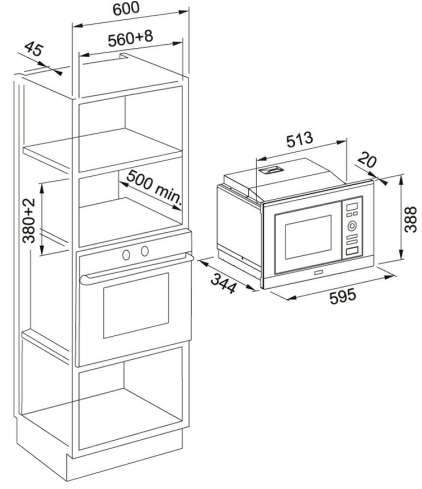

Inox + Nero | 131.0632.993

ÜRÜN AİLESİ : Fırınlar | MONTAJ TIPI : Ankastrre | SERİ : Linear | MODEL : FSL 20 MW BK | ÜRÜN YELPAZELERİ : Smart | YÜZEY : Inox + Nero

#### TEKNİK BİLGİ

Tip	Izgara özellikli mikrodalga fırın
Voltaj	230-V
Kontrol Tipi	ELECTRO-MECHANIC
Piştirme Fonksiyonu	6
Program tipi	Elektronik
Programlama	Programlanabilir
Fırın Kapasitesi	20 Litre
Smooth 2 Close	Yes
Yükseklik	388,00 mm
Genişlik	595,00 mm
Derinlik	344,00 mm
Price	8.050,00 ₺