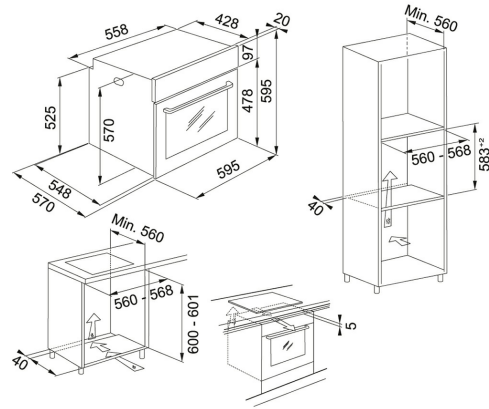

## Smart Cristallo nero | 116.0606.091

FAMIGLIA : Forni | INSTALLAZIONE : Incasso | SERIE : Smart | MODELLO : FSM 86 H BK | FINITURA : Cristallo nero |  
 PRODUCT LINES : Smart | FEATURES : Press To Clean | FEATURES : Multicooking 3 livelli | FEATURES : Steam  
 Cleaning | FEATURES : Smooth 2 Close

#### DATI TECNICI

Tipo	Multifunzione
Classe Energetica	A
Numero Funzioni	8+1
Capacità	71 litri
Programmatore	Elettronico
Tipo di controllo	ELETTROMECCANICO
Timer	Programmabile
Manopole	Protruding
Voltaggio	220-240V
In dotazione	1 leccarda, 1 leccarda profonda, 2 griglie
Light	1-HALOGEN
Vetri	2
Press To Clean	Yes
Display	Digitale
Cleaning Function	Steam Cleaning
Multilevel Cooking	Yes
Smooth 2 Close	Sì
Prezzo	687,00 €