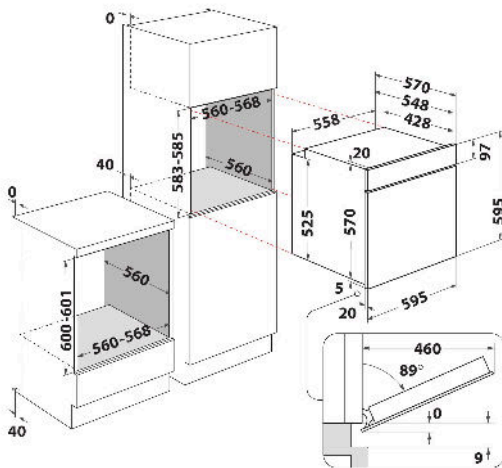

# OMK58HU1X

12NC: 859991659970

EAN-code: 8003437939259

Whirlpool

SENSING THE DIFFERENCE

- StarClean reiniging
- Energieklasse A+
- Inhoud ovenruimte 71 liter
- Cook3: 3 verschillende gerechten tegelijk bereiden
- Hete Lucht
- Grill
- Eenvoudig te reinigen emailen binnenkant
- Turbo Grill
- Maxi Cooking functie voor het bereiden van grote stukken vlees
- Pizza/Brood-functie
- Eco Hetelucht
- Rijzen
- Speciale functies
- Grill regelbaar op 3 standen
- Boven- en Onderwarmte
- Verzinkbare bedieningsknoppen